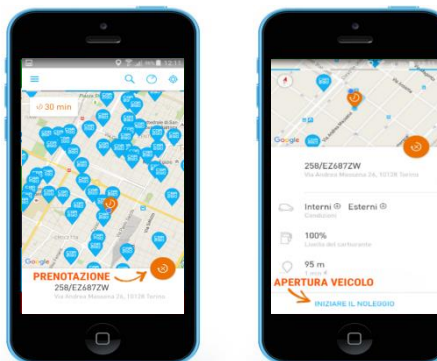

PRENOTA e/o APRI